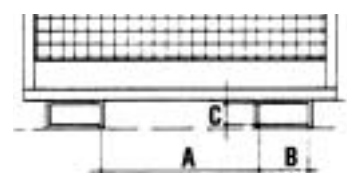

Typ MB-NL

Oberfläche

- lackiert:
 - orange RAL 2000
 - blau RAL 5012

Zubehör

- 2 Lenk- und 2 Bockrollen aus Polyamid Ø 180 mm, davon eine Lenkrolle mit Feststeller - Bauhöhe 220 mm

Typ	Maße (LxBxH) (mm)	Standfläche (mm)	Gewicht (kg)	Einfahrtaschen-Innenmaße (mm)		
				A	B	C
MB-D	1115 x 1200 x 1890	800 x 1200	120	600	200	80
MB-D/L	1290 x 800 x 1890	1200 x 800	120	160	200	80
MB-CH	1115 x 1200 x 2090	800 x 1200	147	600	200	60
MB-CH/L	1290 x 1000 x 2090	1200 x 800	135	160	220	80
MB-A	1115 x 1200 x 2090	800 x 1200	132	600	200	80
MB-NL	1115 x 1200 x 1890	800 x 1200	130	600	200	80

Einfahrtaschen-Innenmaße (mm)

ARBEITSBÜHNEN TYP MB

Typ MB-F, gem. UVV

TYP MB-F

Mit wenigen Handgriffen ist die Arbeitsbühne einsatzbereit

- faltbare Ausführung
- zulässig für 2 Personen, zulässiges Gesamtgewicht 300 kg
- Einfahrtaschen mit Abrutschsicherung
- Schutzgitter Maschenweite 20 x 20 mm
- TÜV-geprüft
- gem. UVV