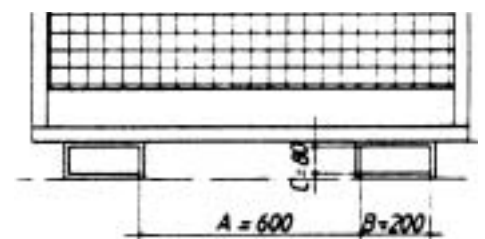

Aufnahme mit Vierstrangkette

Oberfläche

- lackiert:
 - orange RAL 2000
 - blau RAL 5012

Zubehör (MB-F und MB-K)

- 2 Lenk- und 2 Bockrollen aus Polyamid Ø 180 mm, davon eine Lenkrolle mit Feststeller - Bauhöhe 220 mm
- verzinkte Werkzeugablage 600 x 200 x 80 mm (MB-F)
- verzinkte Werkzeugablage 745 x 150 x 110 mm (MB-K)

Einfahrtaschen-Innenmaße (mm)

Typ	Maße (LxBxH) (mm)	Aufnahmen	Standfläche (mm)	Gewicht (kg)
MB-F	1090 x 1200 x 1890	Stapler	1000 x 1200	120
MB-K-IV	800 x 1200 x 2250	Stapler + Kran	800 x 1200	200