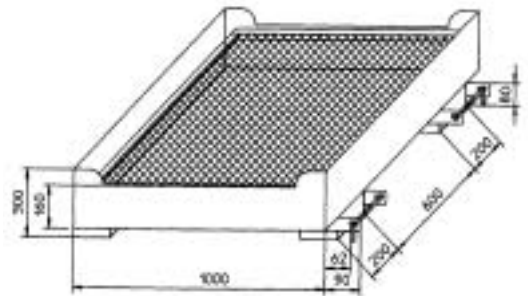

Typ MB-NL

Oberfläche

- lackiert:
 - orange RAL 2000
 - blau RAL 5012

Zubehör

- 2 Lenk- und 2 Bockrollen aus Polyamid Ø 180 mm, davon eine Lenkrolle mit Feststeller - Bauhöhe 220 mm

Typ	Maße (LxBxH) (mm)	Standfläche (mm)	Gewicht (kg)	Einfahrtaschen-Innenmaße (mm)		
				A	B	C
MB-D	1115 x 1200 x 1890	800 x 1200	120	600	200	80
MB-D/L	1290 x 800 x 1890	1200 x 800	120	160	200	80
MB-CH	1115 x 1200 x 2090	800 x 1200	147	600	200	60
MB-CH/L	1290 x 1000 x 2090	1200 x 800	135	160	220	80
MB-A	1115 x 1200 x 2090	800 x 1200	132	600	200	80
MB-NL	1115 x 1200 x 1890	800 x 1200	130	600	200	80

Einfahrtaschen-Innenmaße (mm)

ARBEITSBÜHNEN TYP MB

Typ MB-F, gem. UVV

TYP MB-F

Mit wenigen Handgriffen ist die Arbeitsbühne einsatzbereit

- faltbare Ausführung
- zulässig für 2 Personen, zulässiges Gesamtgewicht 300 kg
- Einfahrtaschen mit Abrutschsicherung
- Schutzgitter Maschenweite 20 x 20 mm
- TÜV-geprüft
- gem. UVV

Aufnahme mit Vierstrangkette

Oberfläche

- lackiert:
 - orange RAL 2000
 - blau RAL 5012

Zubehör (MB-F und MB-K)

- 2 Lenk- und 2 Bockrollen aus Polyamid Ø 180 mm, davon eine Lenkrolle mit Feststeller - Bauhöhe 220 mm
- verzinkte Werkzeugablage 600 x 200 x 80 mm (MB-F)
- verzinkte Werkzeugablage 745 x 150 x 110 mm (MB-K)

Einfahrtaschen-Innenmaße (mm)

Typ	Maße (LxBxH) (mm)	Aufnahmen	Standfläche (mm)	Gewicht (kg)
MB-F	1090 x 1200 x 1890	Stapler	1000 x 1200	120
MB-K-IV	800 x 1200 x 2250	Stapler + Kran	800 x 1200	200